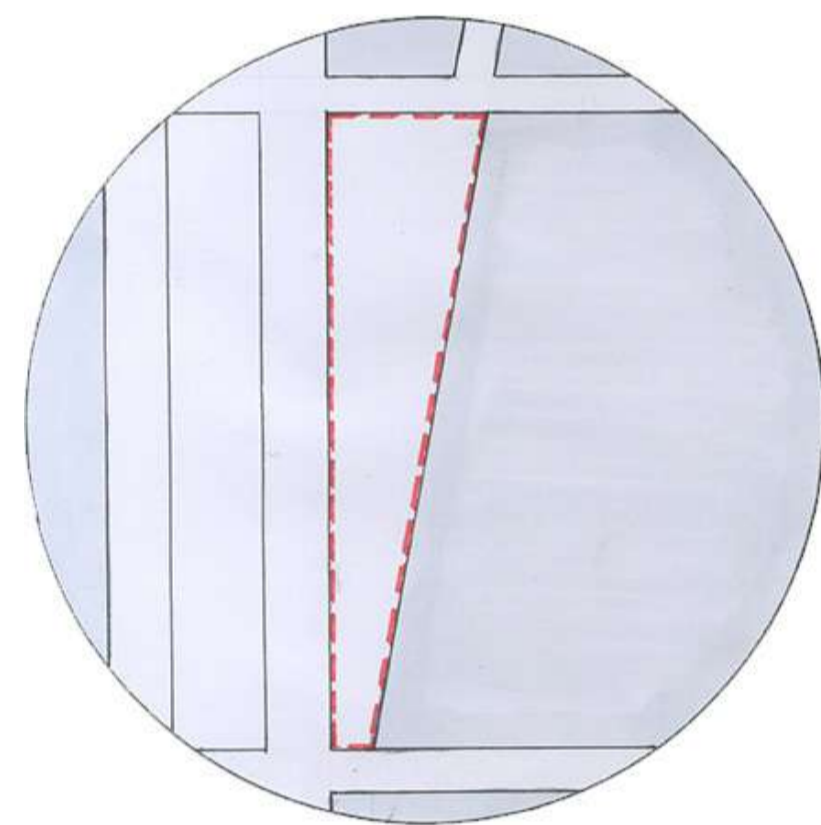

# Südplatte

Perspektive

Baumfassung

Stadtmöbel am Tag

Stadtmöbel bei Nacht

Details

ORIENTIERUNG

ANBINDUNG

SETZUNG

FORMFINDUNG

FALTUNG

FASSUNG

Schnitt quer

Schnitt längs

Lageplan