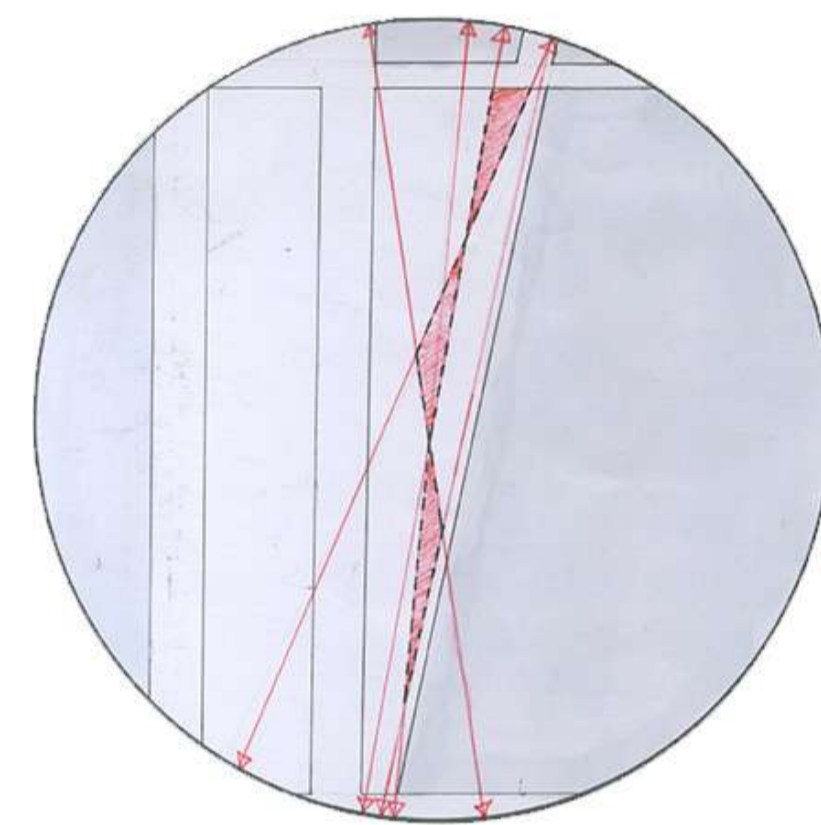

# Südplatte

Perspektive

Baumfassung

Stadtmöbel am Tag

Stadtmöbel bei Nacht

Details

ORIENTIERUNG

ANBINDUNG

SETZUNG

FORMFINDUNG

FALTUNG

FASSUNG

Schnitt quer

Schnitt längs

Lageplan