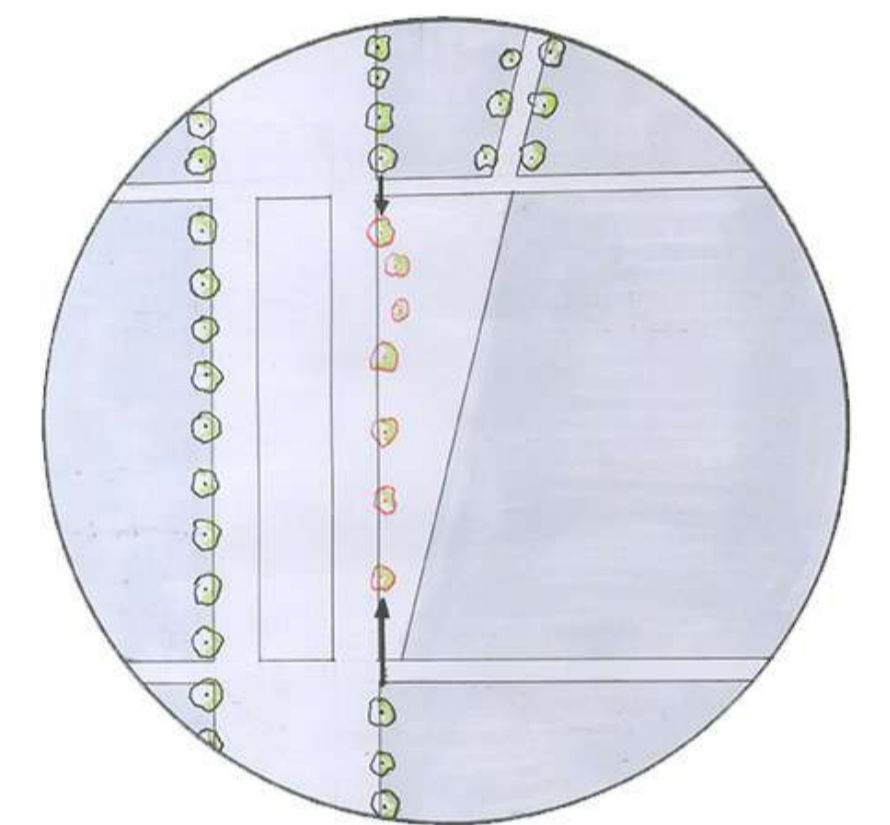

# Südplatte

Perspektive

Baumfassung

Stadtmöbel am Tag

Stadtmöbel bei Nacht

Details

ORIENTIERUNG

ANBINDUNG

SETZUNG

FORMFINDUNG

FALTUNG

FASSUNG

Schnitt quer

Schnitt längs

Lageplan