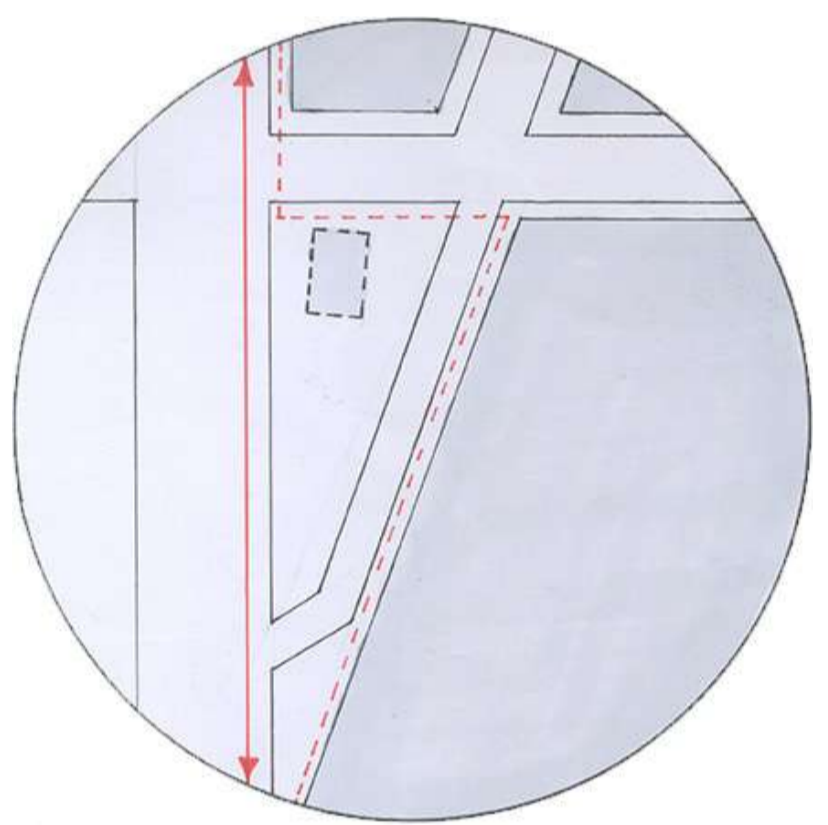

# Südplatte

Perspektive

Baumfassung

Stadtmöbel am Tag

Stadtmöbel bei Nacht

Details

ORIENTIERUNG

ANBINDUNG

SETZUNG

FORMFINDUNG

FALTUNG

FASSUNG

Schnitt quer

Schnitt längs

Lageplan