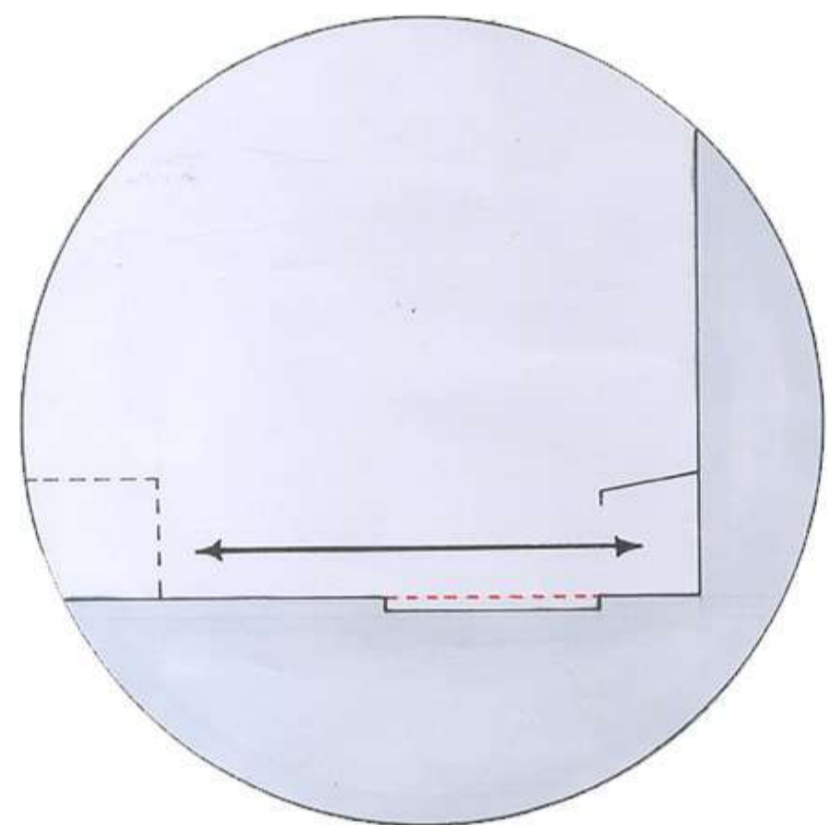

# Südplatte

Perspektive

Baumfassung

Stadtmöbel am Tag

Stadtmöbel bei Nacht

Details

ORIENTIERUNG

ANBINDUNG

SETZUNG

FORMFINDUNG

FALTUNG

FASSUNG

Schnitt quer

Schnitt längs

Lageplan