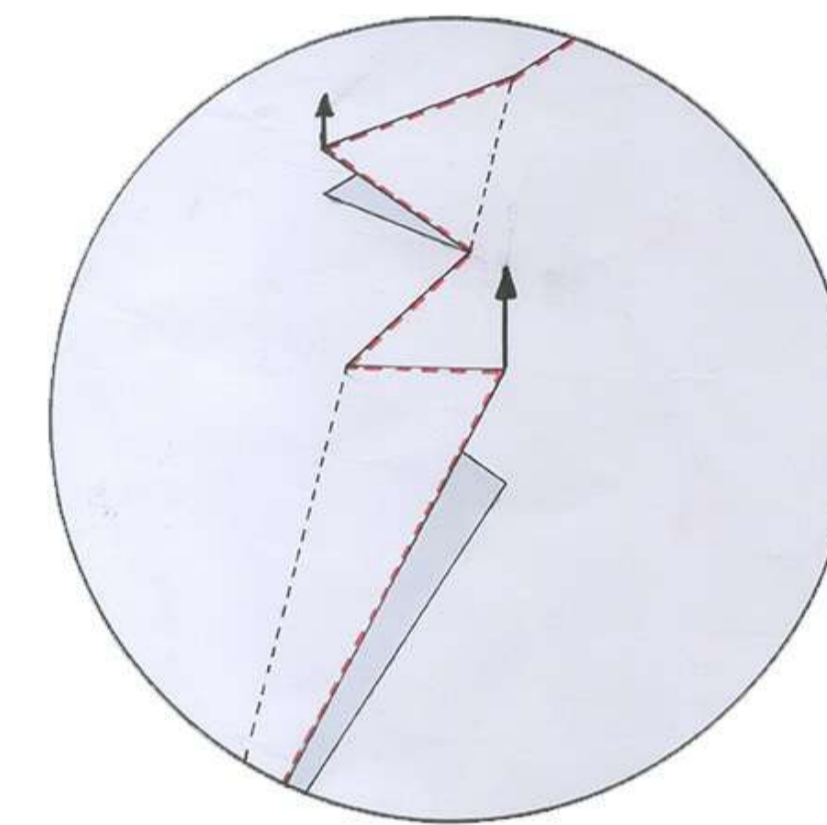

# Südplatte

Perspektive

Baumfassung

Stadtmöbel am Tag

Stadtmöbel bei Nacht

Details

ORIENTIERUNG

ANBINDUNG

SETZUNG

FORMFINDUNG

FALTUNG

FASSUNG

Schnitt quer

Schnitt längs

Lageplan