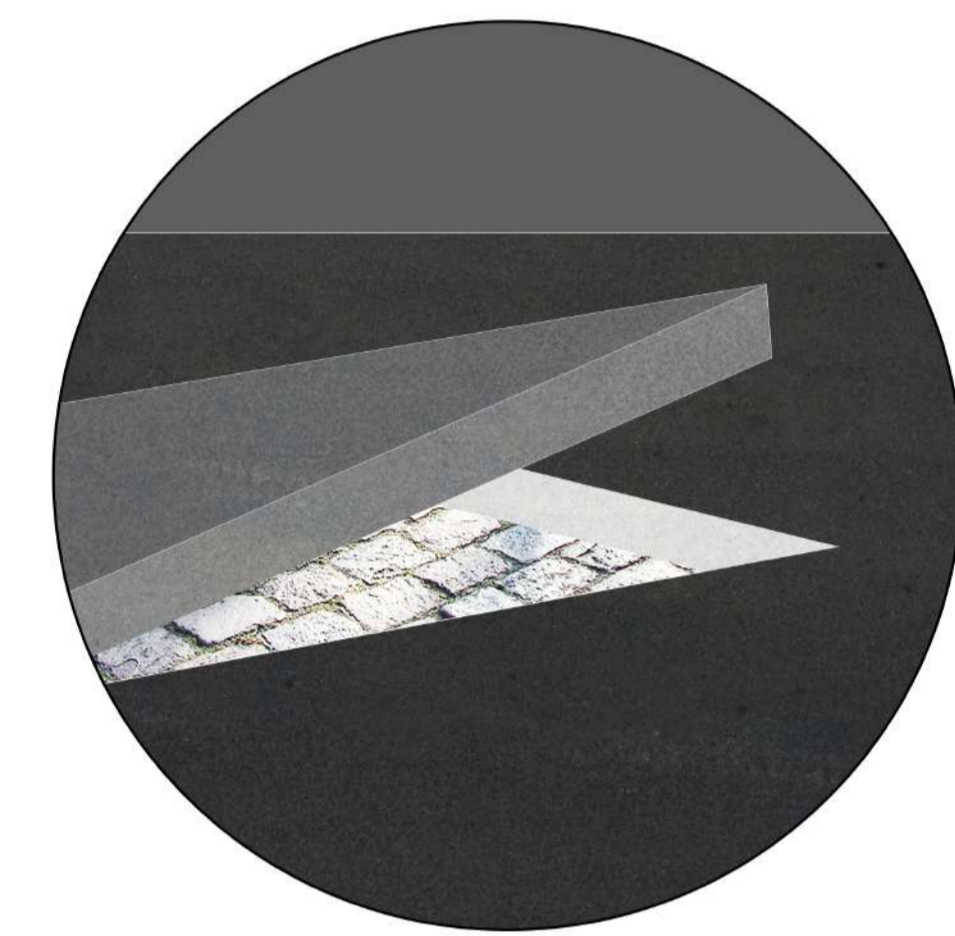

# Südplatte

Perspektive

Baumfassung

Stadtmöbel am Tag

Stadtmöbel bei Nacht

Details

ORIENTIERUNG

ANBINDUNG

SETZUNG

FORMFINDUNG

FALTUNG

FASSUNG

Schnitt quer

Schnitt längs

Lageplan