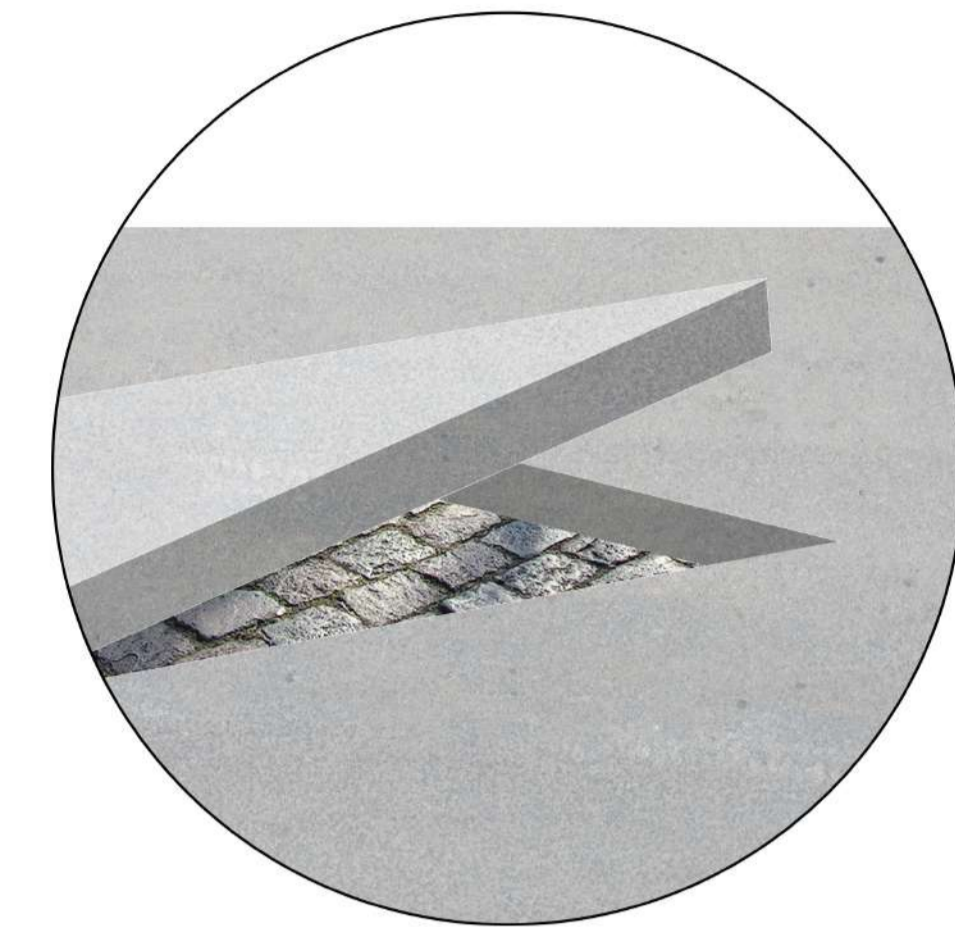

# Südplatte

Perspektive

Baumfassung

Stadtmöbel am Tag

Stadtmöbel bei Nacht

Details

ORIENTIERUNG

ANBINDUNG

SETZUNG

FORMFINDUNG

FALTUNG

FASSUNG

Schnitt quer

Schnitt längs

Lageplan